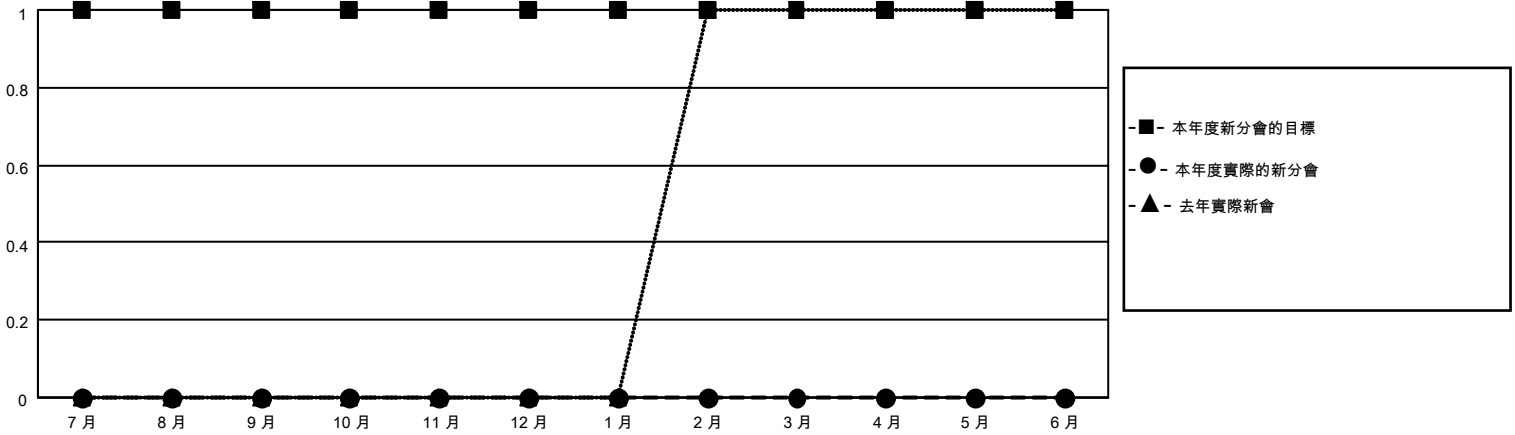

MONTHLY MEMBERSHIP PROGRESS REPORT

地點 REP OF CHINA

District 300A3

Results as of: 2/28/2023

分會			
成果 2022-2023			
季	新分會目標	新會	會員流失的分會
7月/8月/9月	1	0	0
10月/11月/12月	0	0	2
1月/2月/3月	0	0	0
4月/5月/6月	0	0	0

位會員@每位須繳			
成果 2022-2023			
季	會員淨增長目標	實際會員增長數	實際退會會員 (包括轉會)
7月/8月/9月	100	264	15
10月/11月/12月	50	56	402
1月/2月/3月	70	43	7
4月/5月/6月	20	0	0

目標與實際新會累積