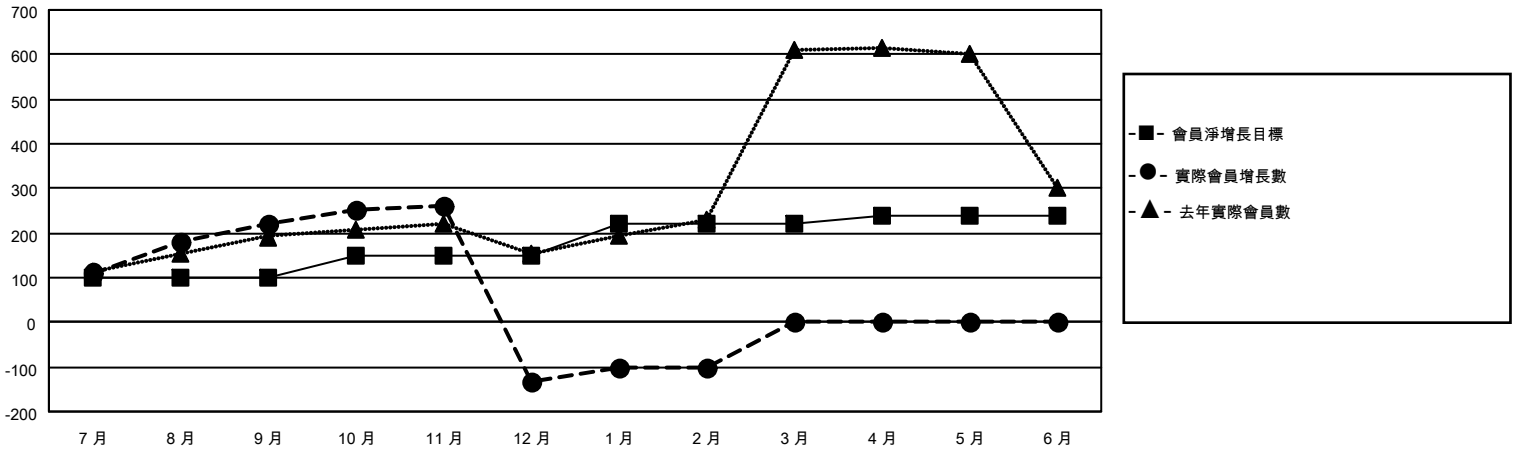

MONTHLY MEMBERSHIP PROGRESS REPORT

地點 REP OF CHINA

District 300A3

Results as of: 2/28/2023

分會			
成果 2022-2023			
季	新分會目標	新會	會員流失的分會
7月/8月/9月	1	0	0
10月/11月/12月	0	0	2
1月/2月/3月	0	0	0
4月/5月/6月	0	0	0

位會員@每位須繳			
成果 2022-2023			
季	會員淨增長目標	實際會員增長數	實際退會會員 (包括轉會)
7月/8月/9月	100	264	15
10月/11月/12月	50	56	402
1月/2月/3月	70	43	7
4月/5月/6月	20	0	0

目標與實際新會累積

目標和實際會員累積

已取消的分會: 2

放棄的會員

過世	0
分會已取消	18
其他	406
總計	424

53 CLUBS OF 59 增添1位或以上的新會員

[點擊這裡取得累計會員數據](#)

性別分佈